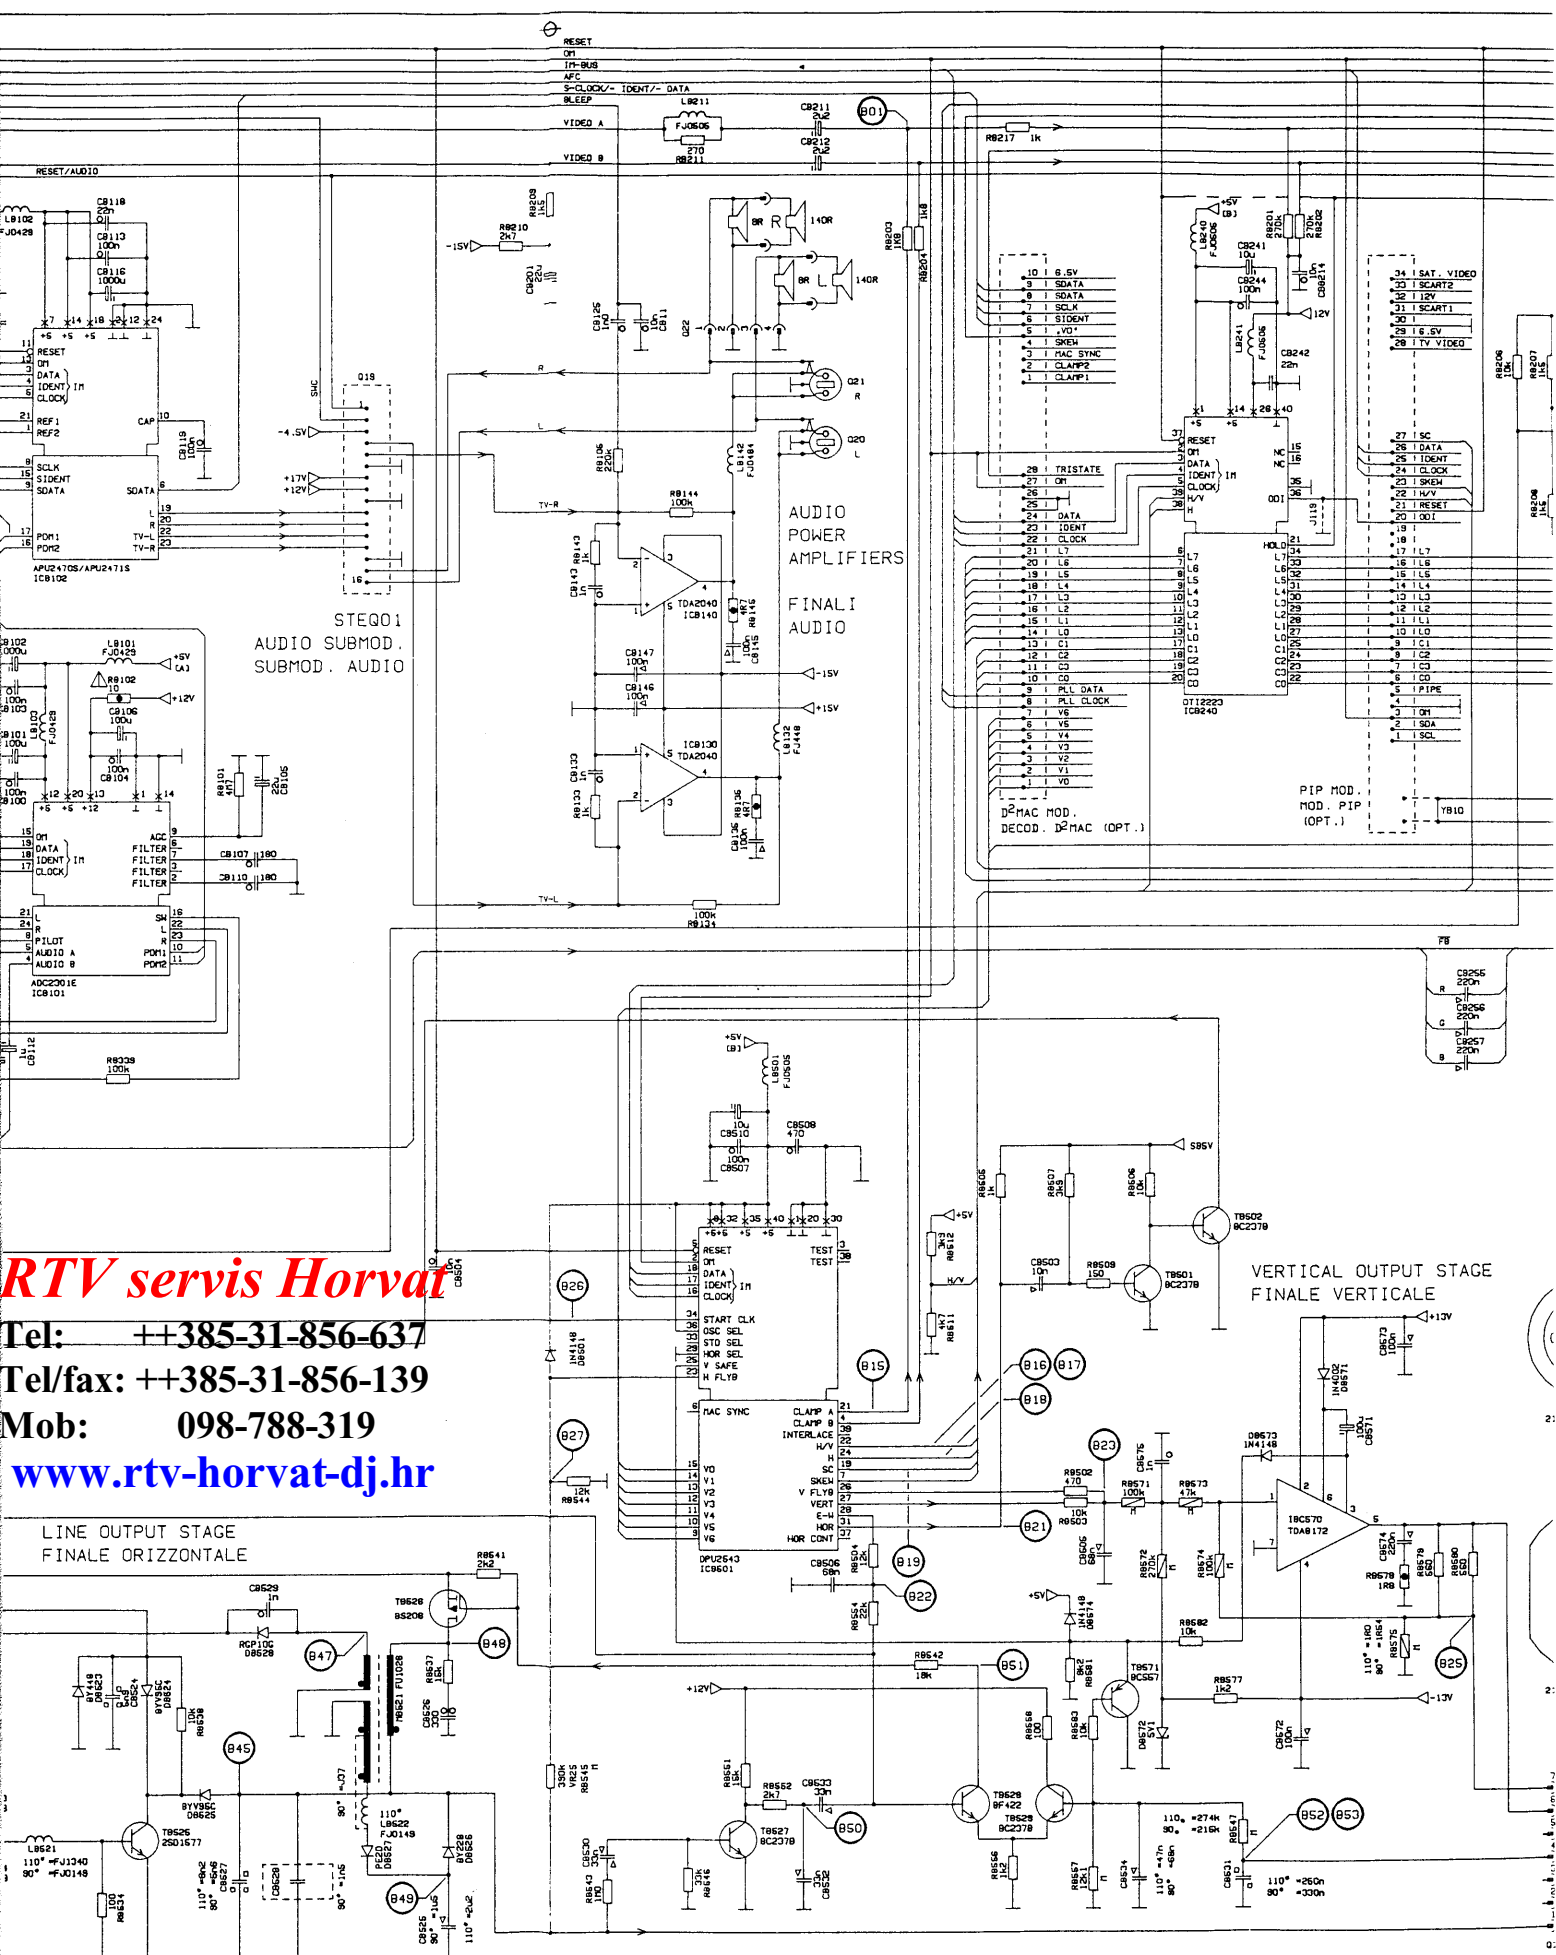

90313 STB258B (110°), STB260A (90°)
MOTHER BOARD PIASTRA BASE

STB258B (110°), STB260A (90°)
 MOTHER BOARD PIASTRA BASE

RTV servis Horvat
 Tel: ++385-31-856-637
 Tel/fax: ++385-31-856-139
 Mob: 098-788-319
 www.rtv-horvat-dj.hr