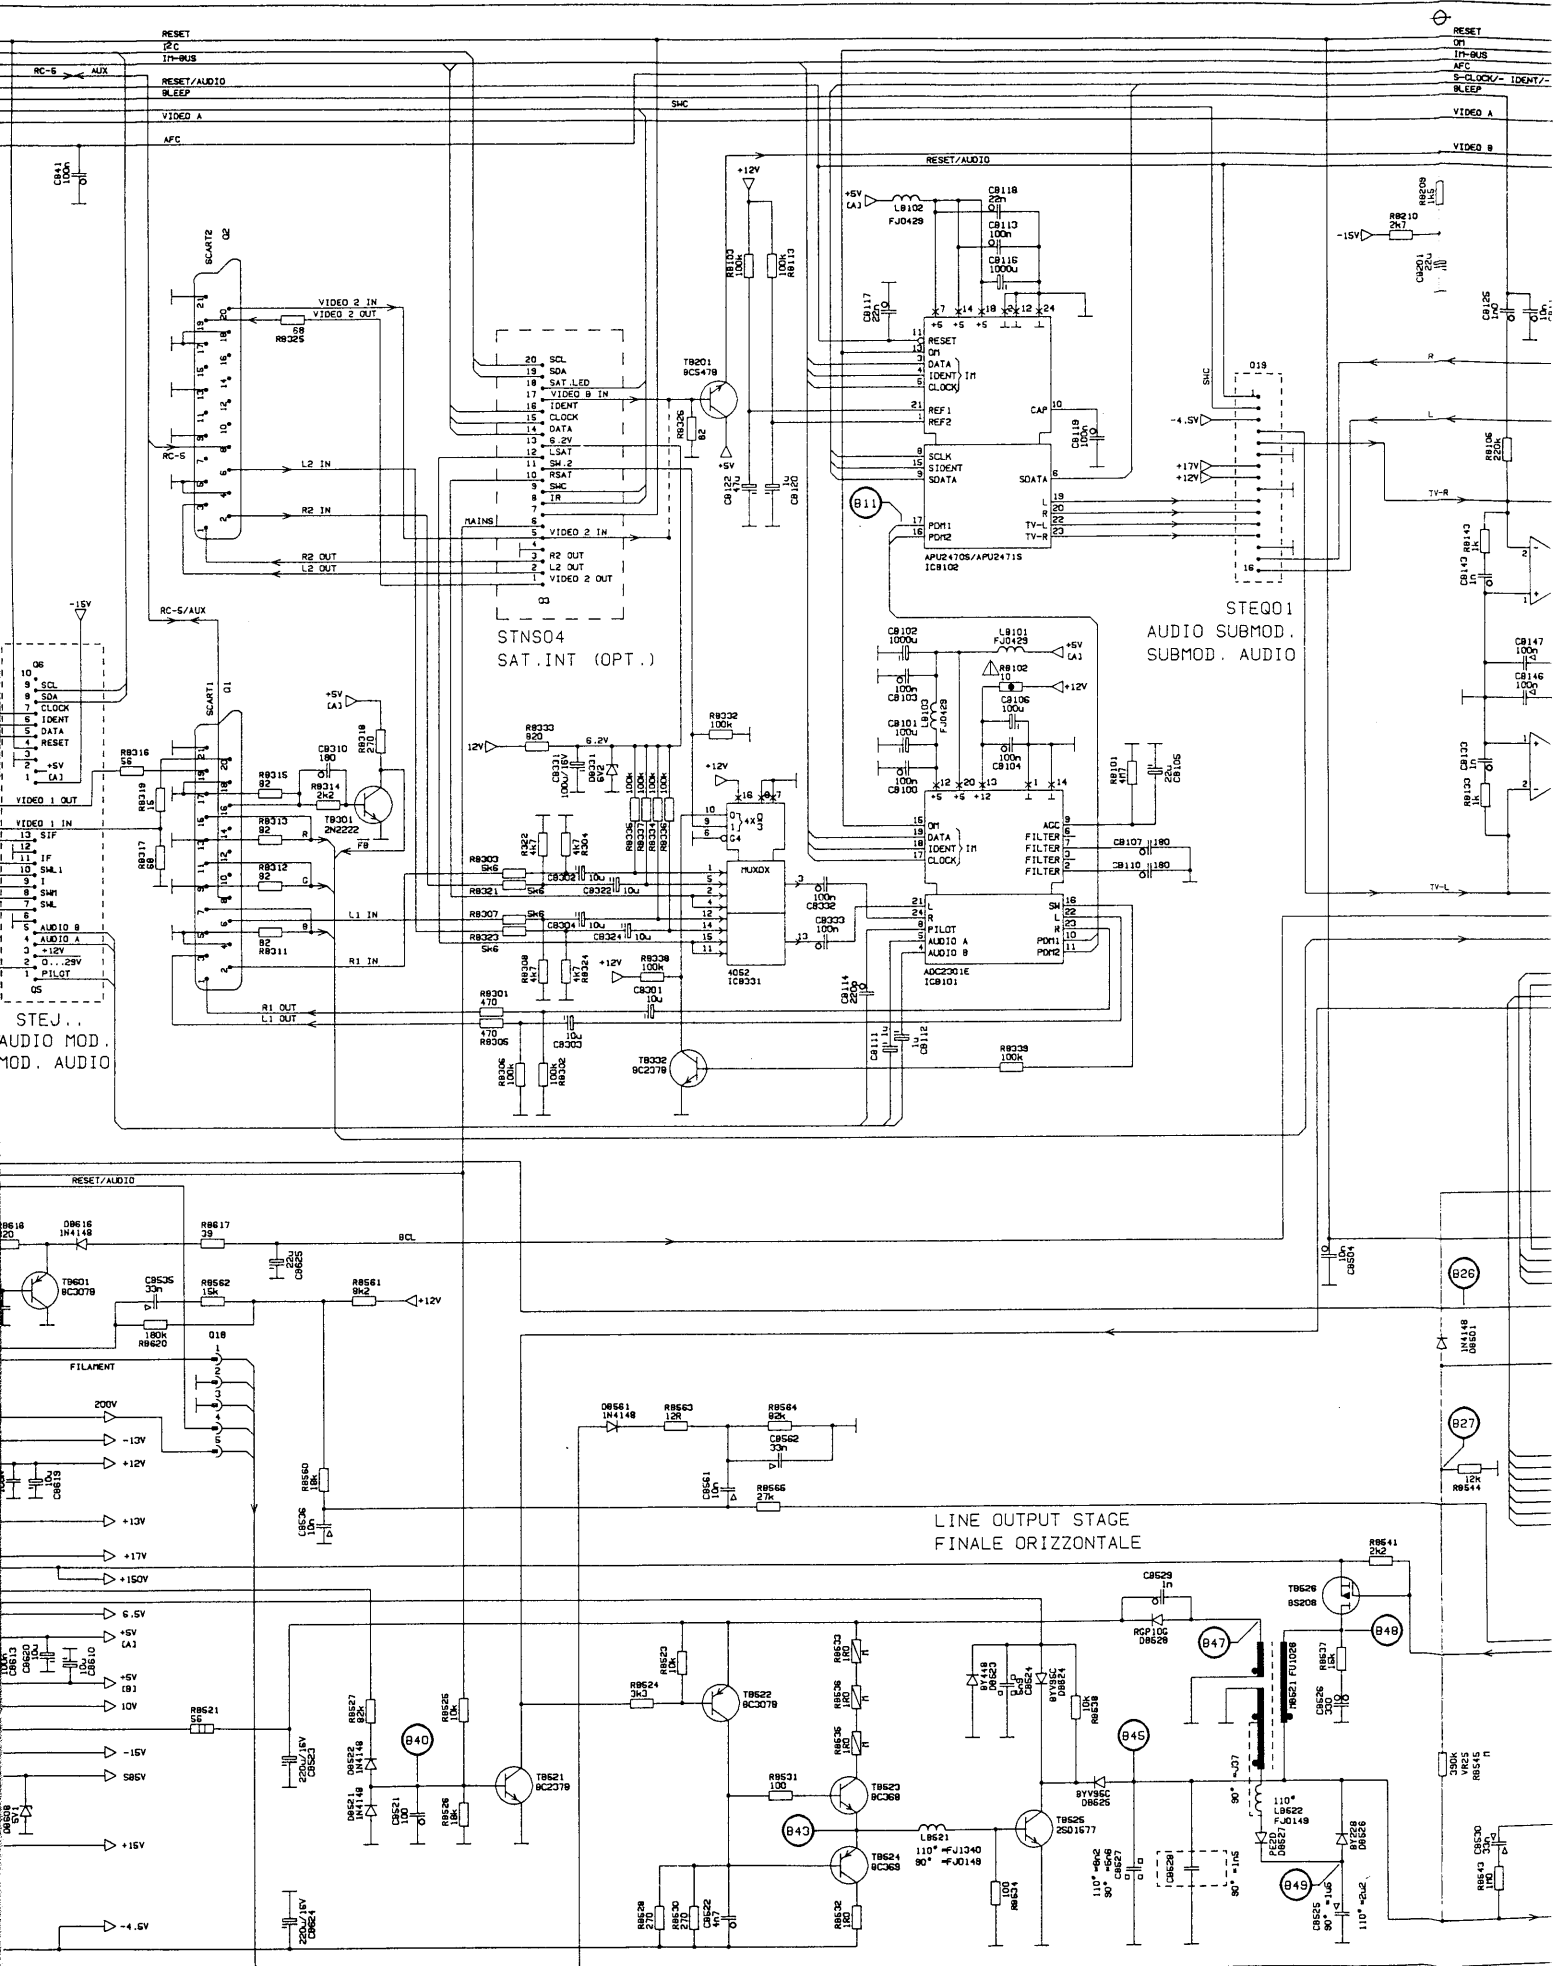

90313 STB258B (110°), STB260A (90°)
MOTHER BOARD PIASTRA BASE

STB258B (110°), STB260A (90°)
 MOTHER BOARD PIASTRA BASE

RTV servis Horvat
 Tel: ++385-31-856-637
 Tel/fax: ++385-31-856-139
 Mob: 098-788-319
 www.rtv-horvat-dj.hr