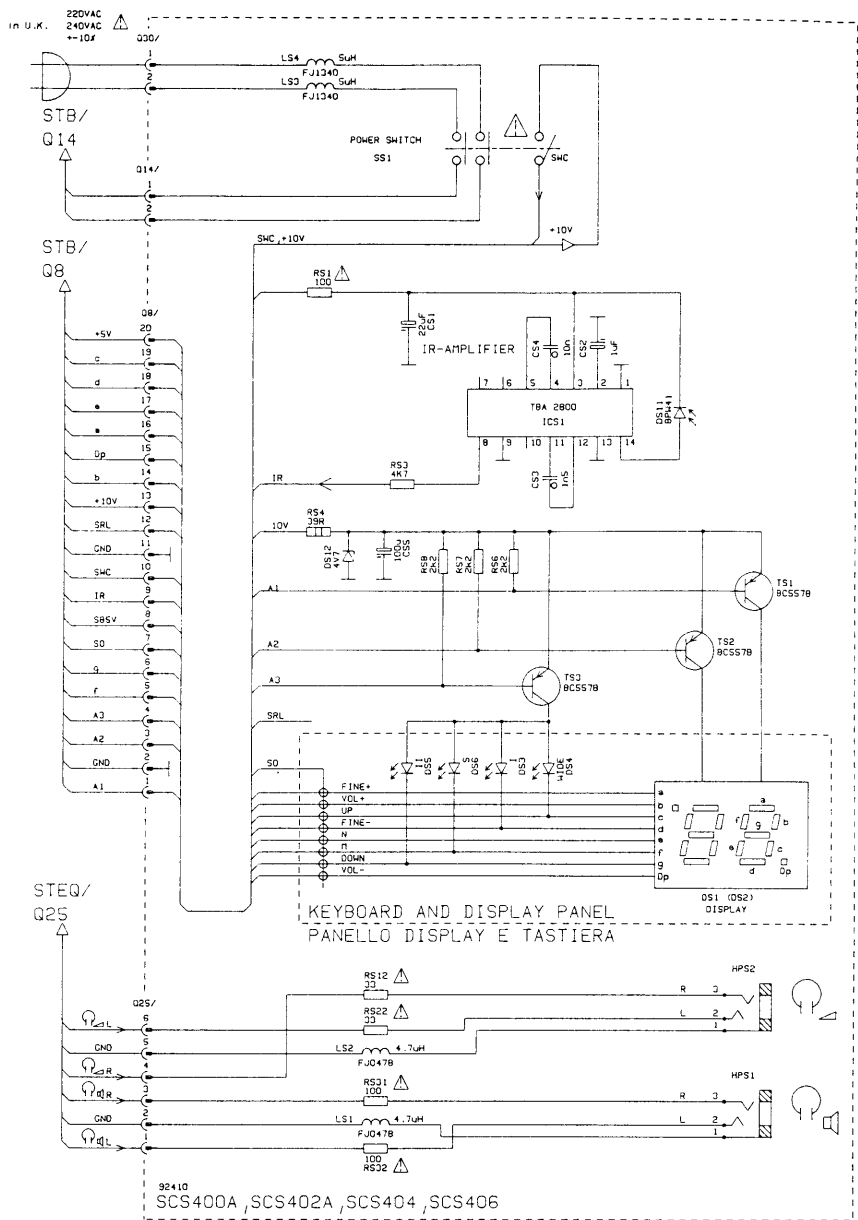

RTV servis Horvat

Tel: ++385-31-856-637

Tel/fax: ++385-31-856-139

Mob: 098-788-319

www.rtv-horvat-dj.hr

92410
STUL60, STUL61
REMOTE CONTROL TRANSMITTER
TRANSMETTITORE TELECOMANDO

www.rtv-horvat-dj.hr