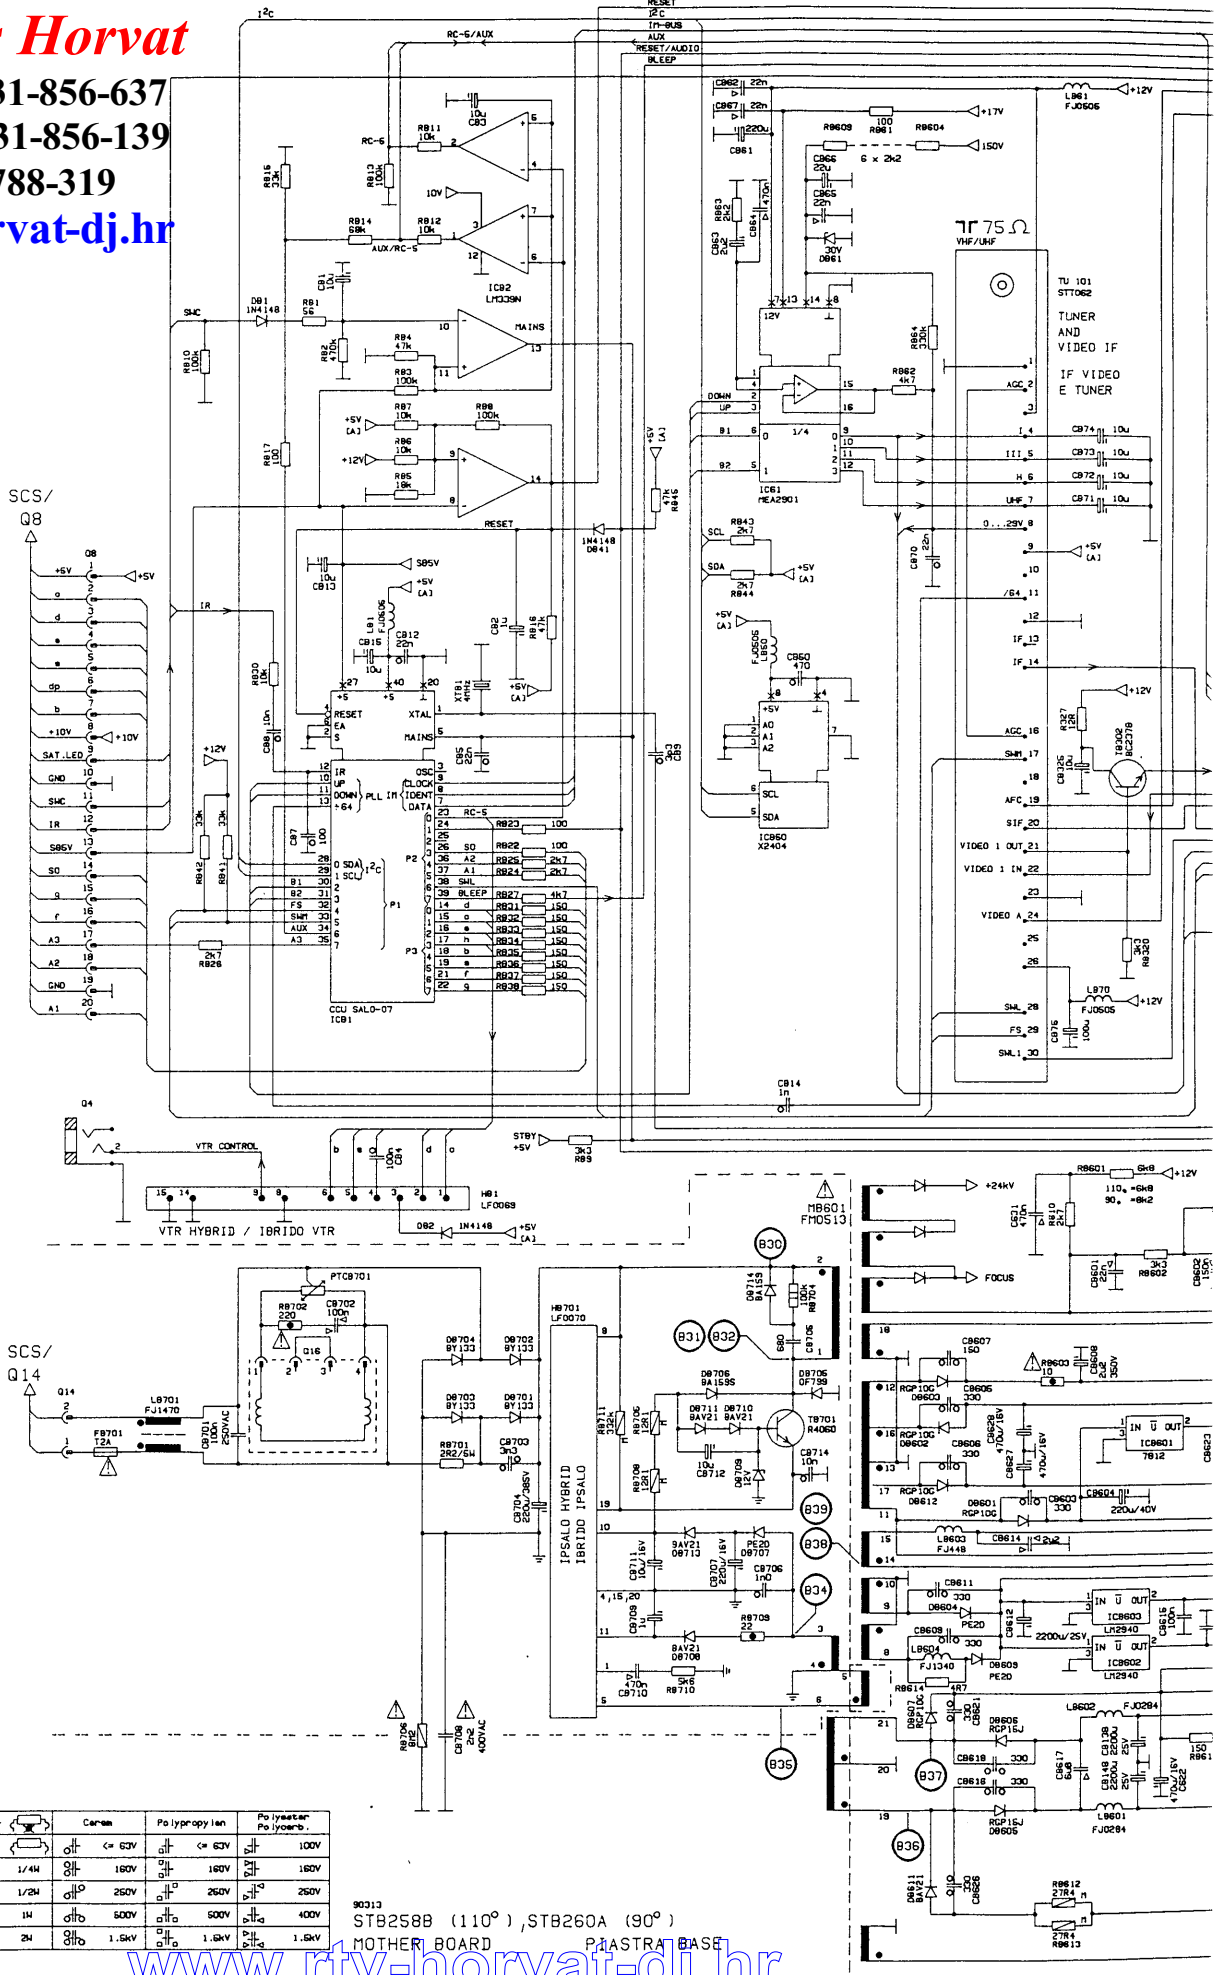

RTV servis Horvat

Tel: ++385-31-856-637

Tel/fax: ++385-31-856-139

Mob: 098-788-319

www.rtv-horvat-dj.hr

Символ	Символ	Символ	Символ	Символ	Символ
Символ	Символ	Символ	Символ	Символ	Символ
≤ 63V	≤ 63V	≤ 63V	≤ 63V	≤ 63V	≤ 63V
1/4W	180V	180V	180V	180V	180V
1/2W	250V	250V	250V	250V	250V
1W	500V	500V	500V	500V	500V
2W	1.5kV	1.5kV	1.5kV	1.5kV	1.5kV

90313 STB258B (110°), STB260A (90°)
MOTHER BOARD PIASTRA BASE