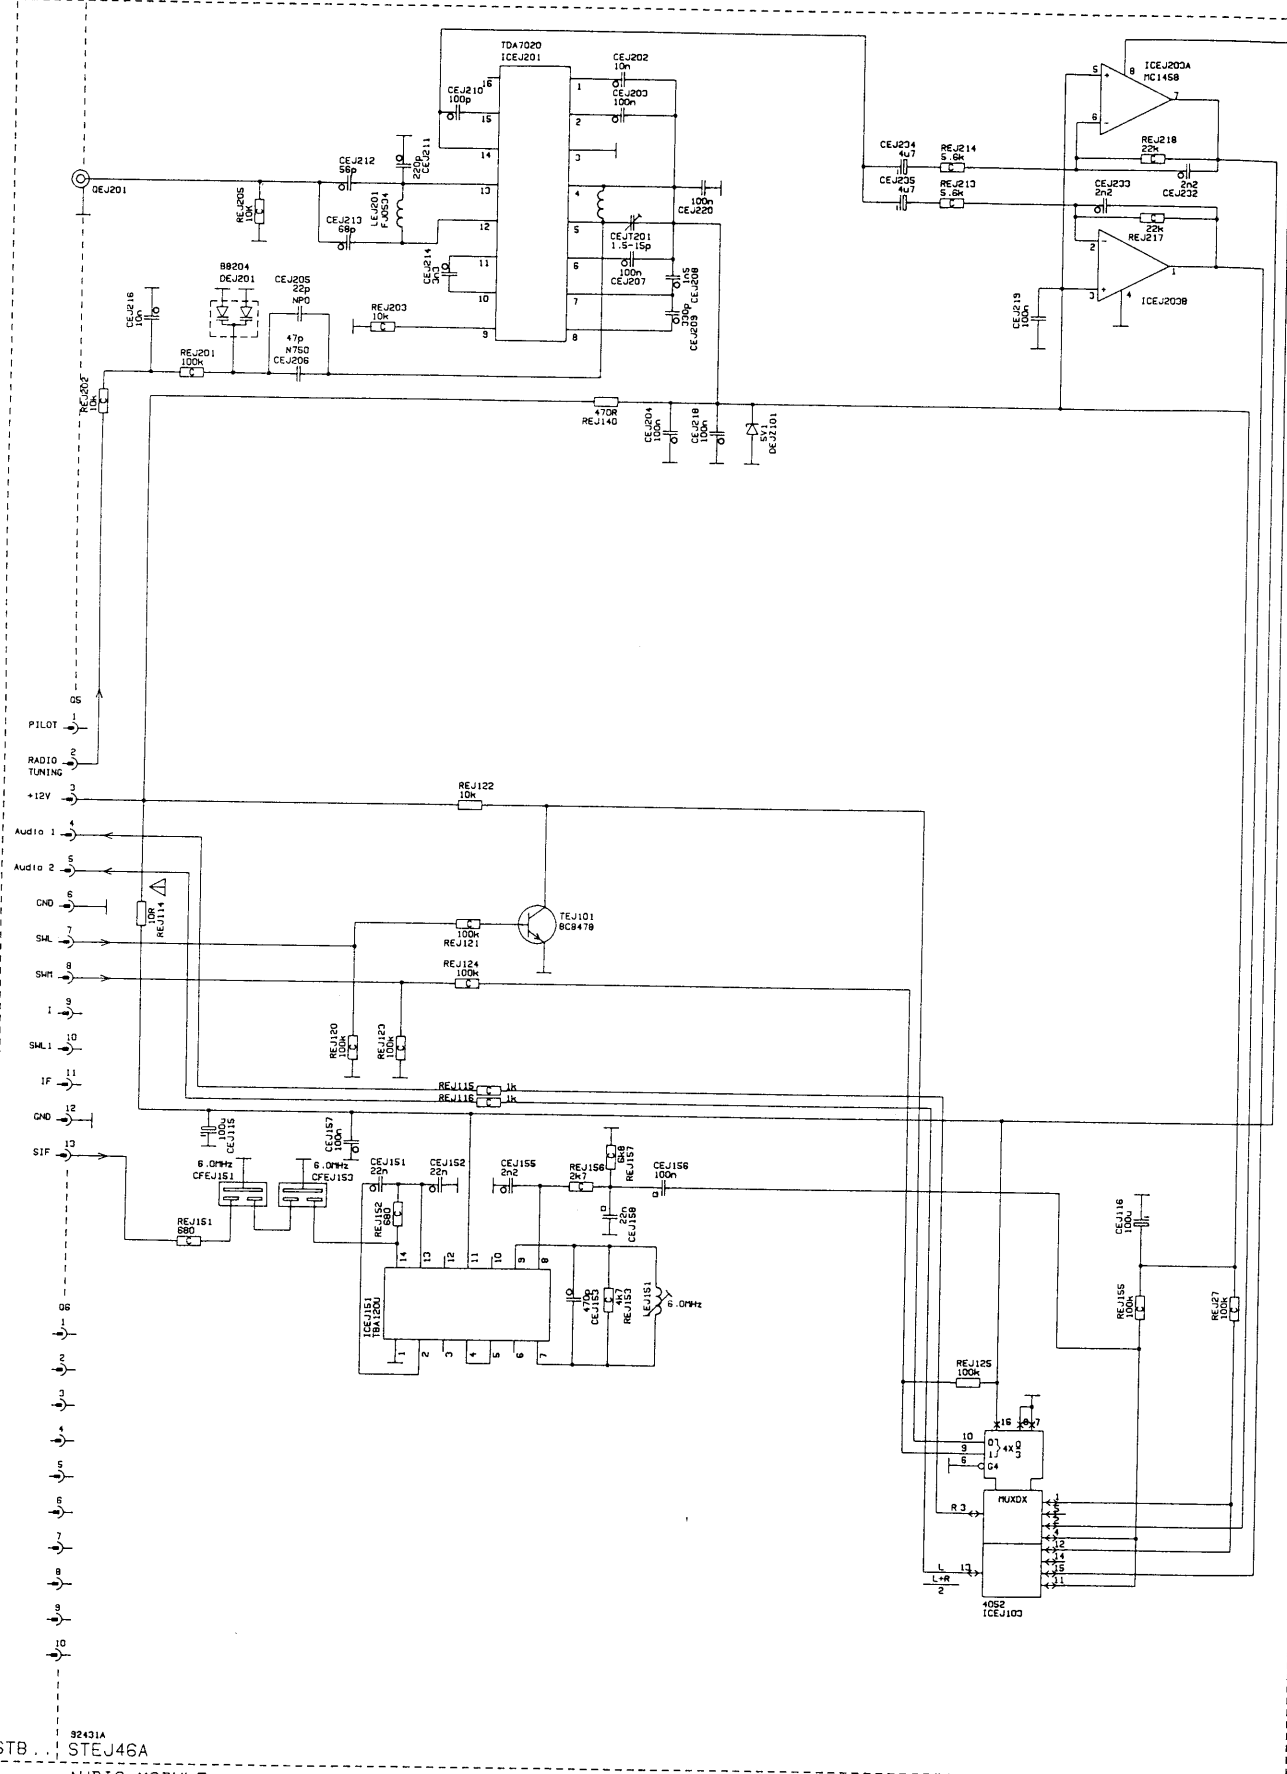

STB... 32401A
STEJ46A
AUDIO MODULE
MODULE AUDIO

21M87
25M87
28M87

www.rtv-horvat.dj.hr

288760 04.87
90313