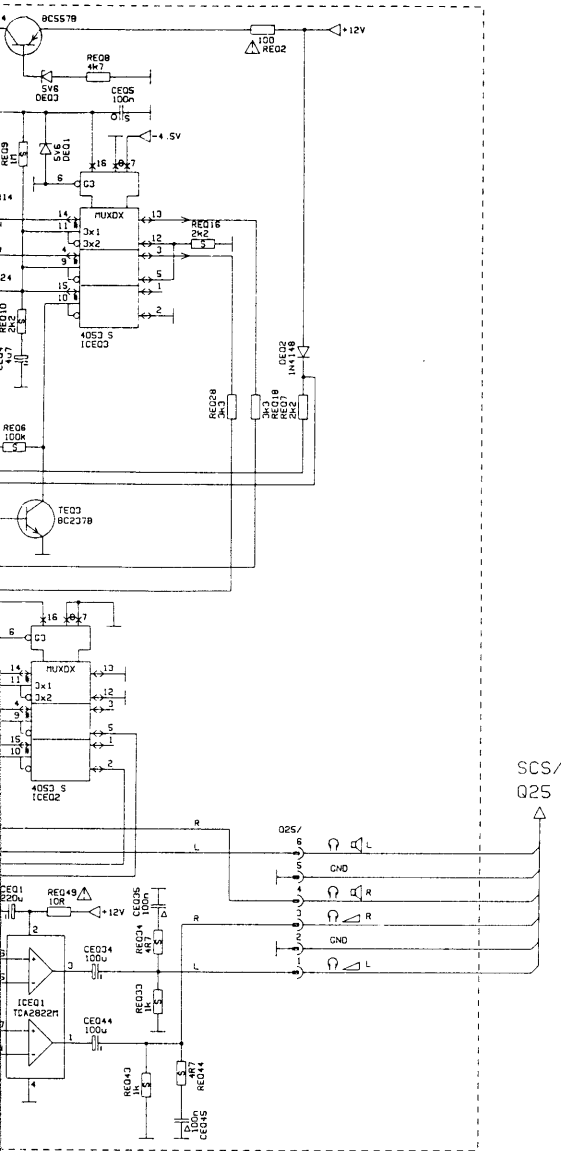

RTV servis Horvat

Tel: ++385-31-856-637

Tel/fax: ++385-31-856-139

Mob: 098-788-319

www.rtv-horvat-dj.hr

92410
STUL60, STUL61
REMOTE CONTROL TRANSMITTER
TRANSMETTITORE TELECOMANDO

www.rtv-horvat-dj.hr