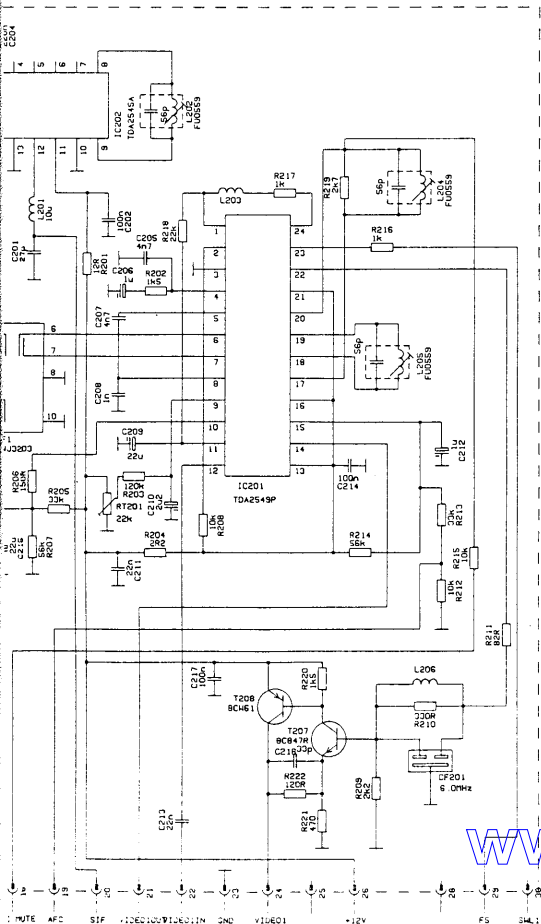

RTV servis Horvat

Tel: ++385-31-856-637

Tel/fax: ++385-31-856-139

Mob: 098-788-319

www.rtv-horvat-dj.hr

92410
STUL60, STUL61
REMOTE CONTROL TRANSMITTER
TRANSMETTITORE TELECOMANDO

www.rtv-horvat-dj.hr