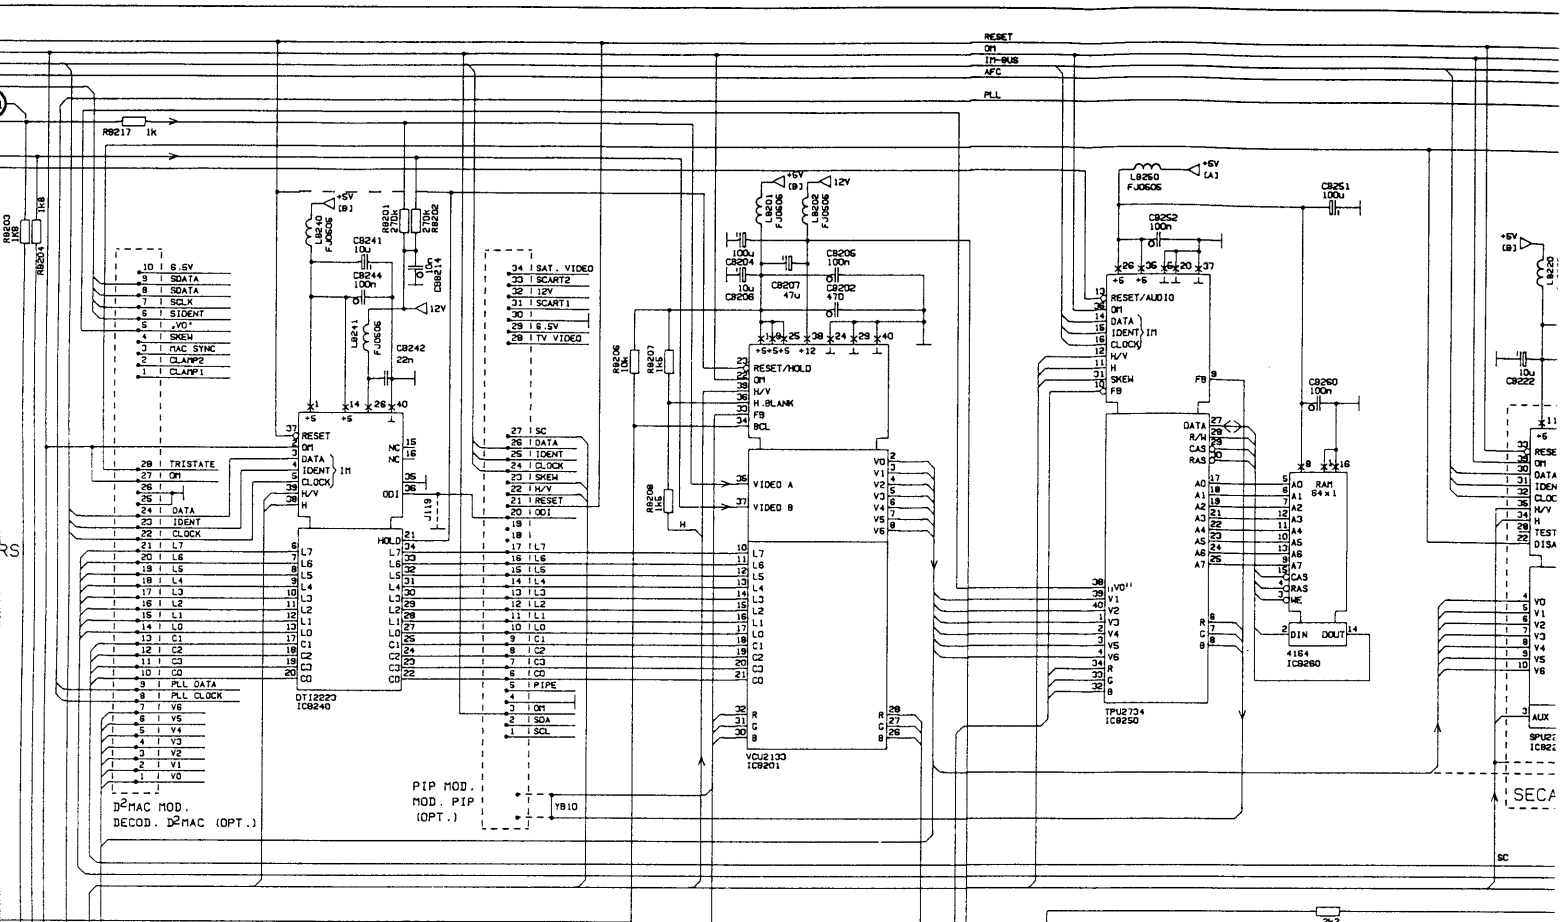

90313 STB258B (110°), STB260A (90°)
MOTHER BOARD PIASTRA BASE

STB258B (110°), STB260A (90°)
 MOTHER BOARD PIASTRA BASE

RTV servis Horvat
 Tel: ++385-31-856-637
 Tel/fax: ++385-31-856-139
 Mob: 098-788-319
 www.rtv-horvat-dj.hr