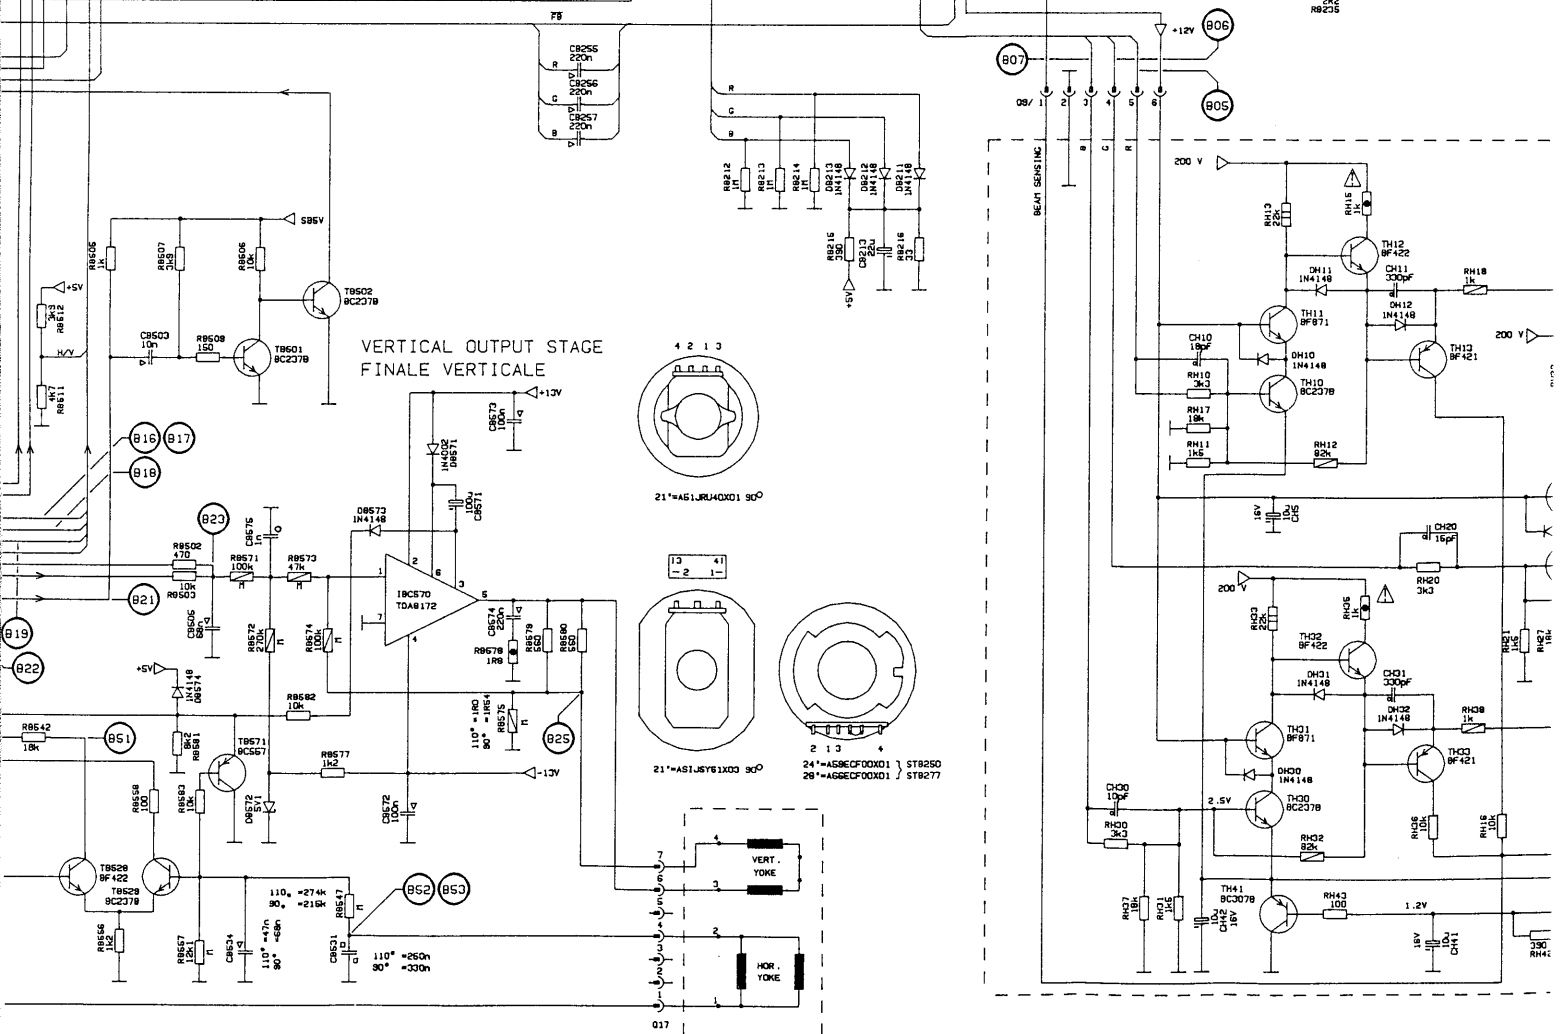

90313 STB258B (110°), STB260A (90°)
MOTHER BOARD PIASTRA BASE

STB258B (110°), STB260A (90°)
 MOTHER BOARD PIASTRA BASE

RTV servis Horvat
 Tel: ++385-31-856-637
 Tel/fax: ++385-31-856-139
 Mob: 098-788-319
 www.rtv-horvat-dj.hr