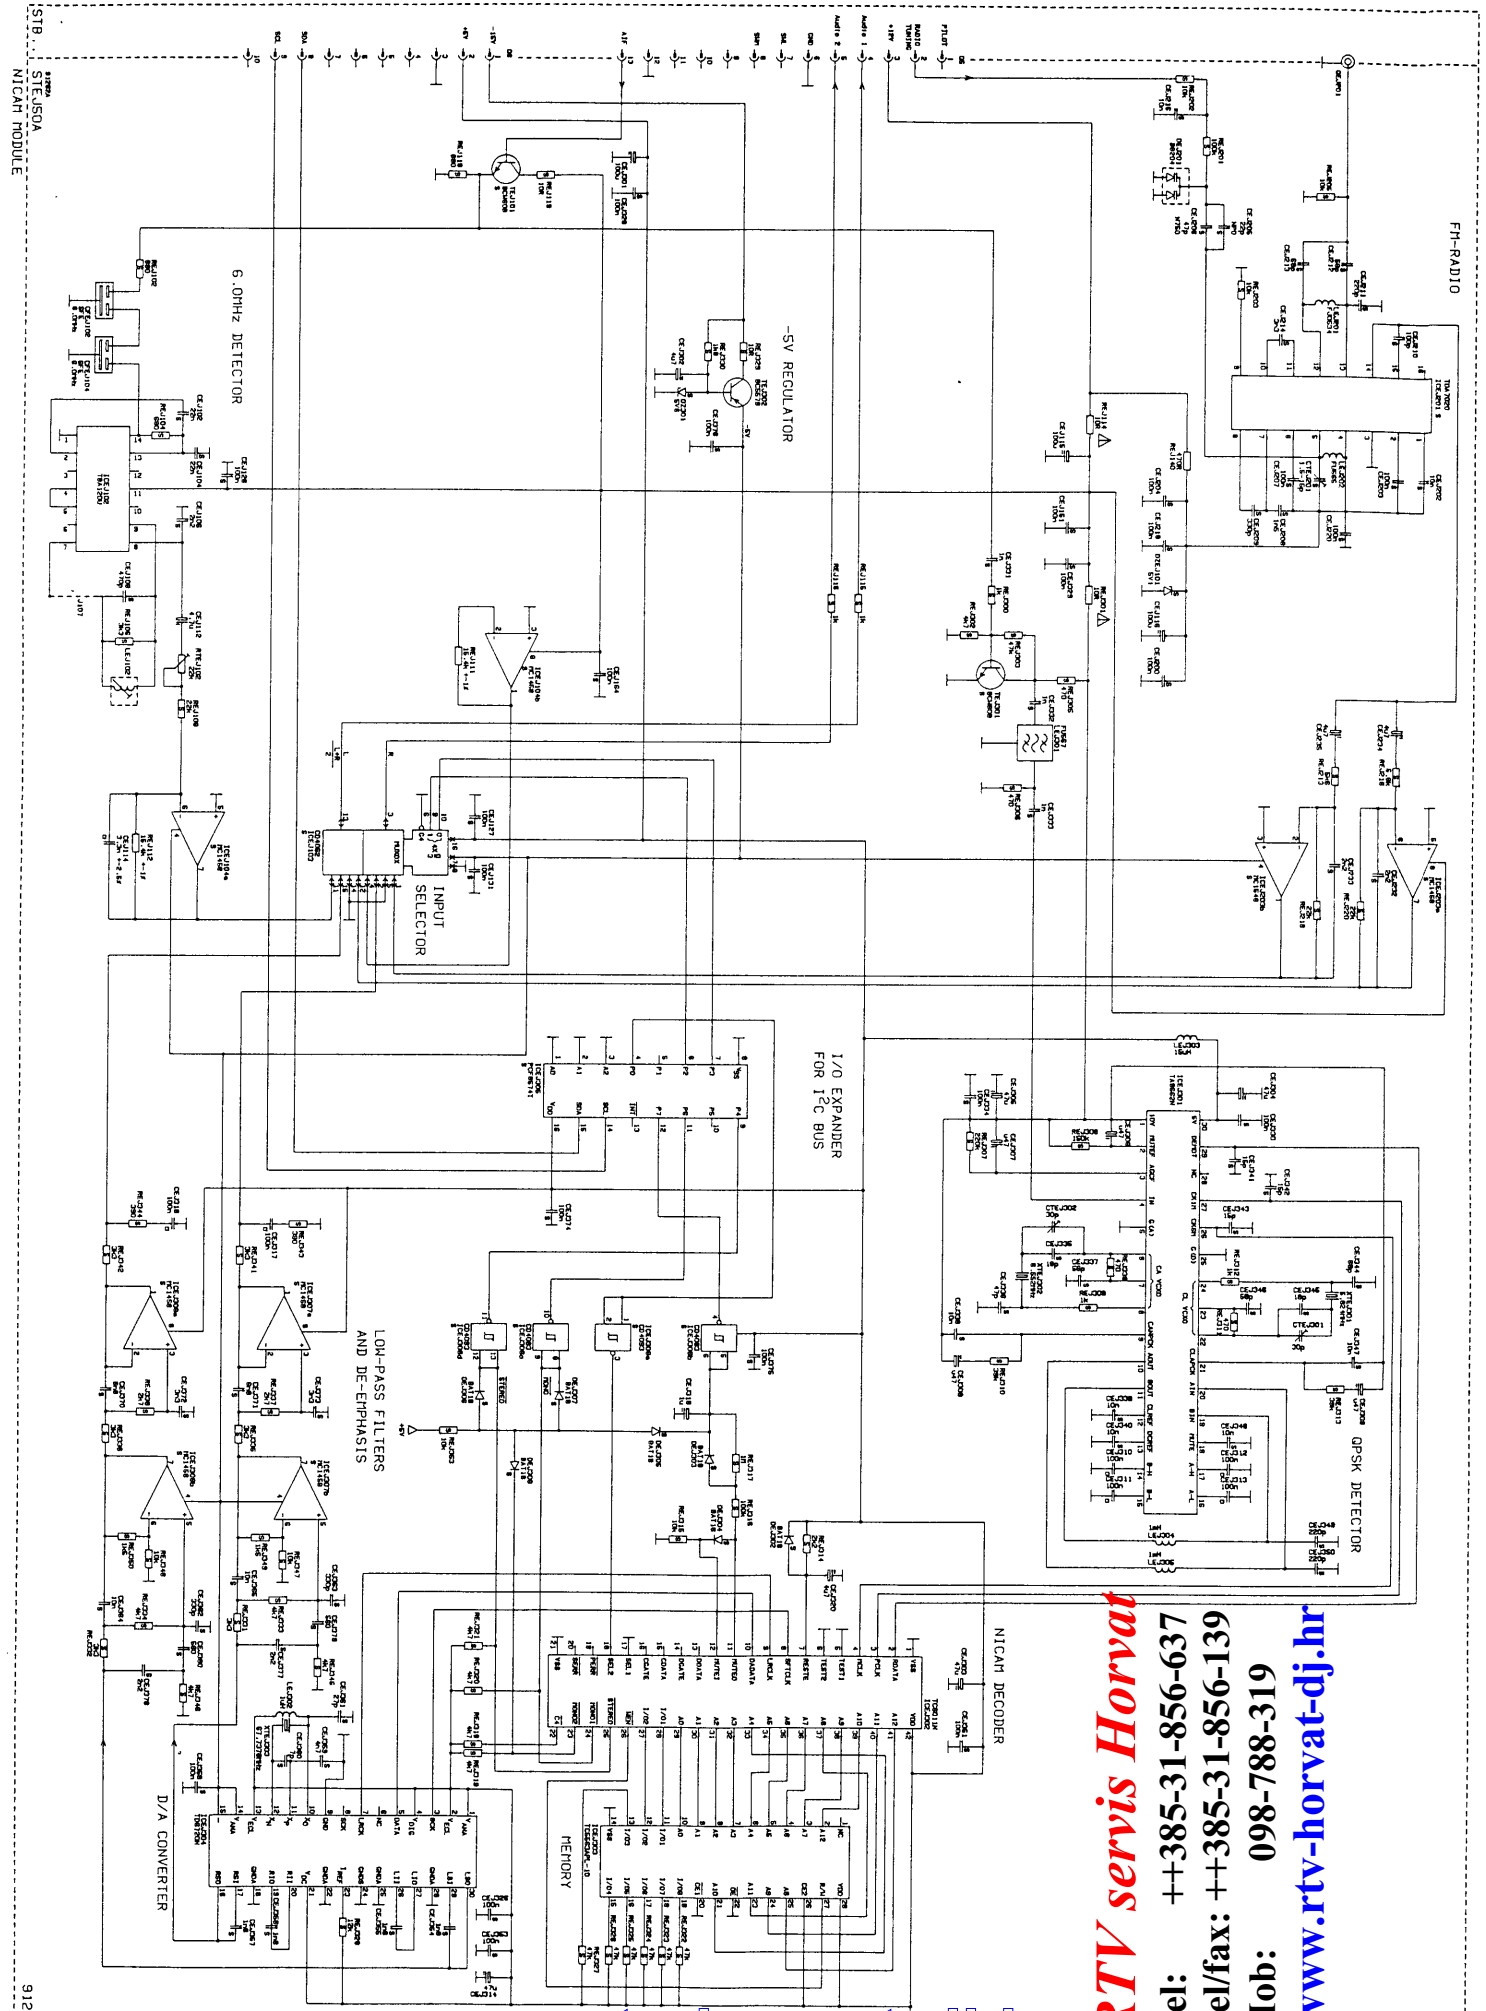

FM-RADIO

RTV servis Horvat
Tel: ++385-31-856-637
Tel/fax: ++385-31-856-139
Mob: 098-788-319
www.rtv-horvat-dj.hr

www.rtv-horvat-dj.hr