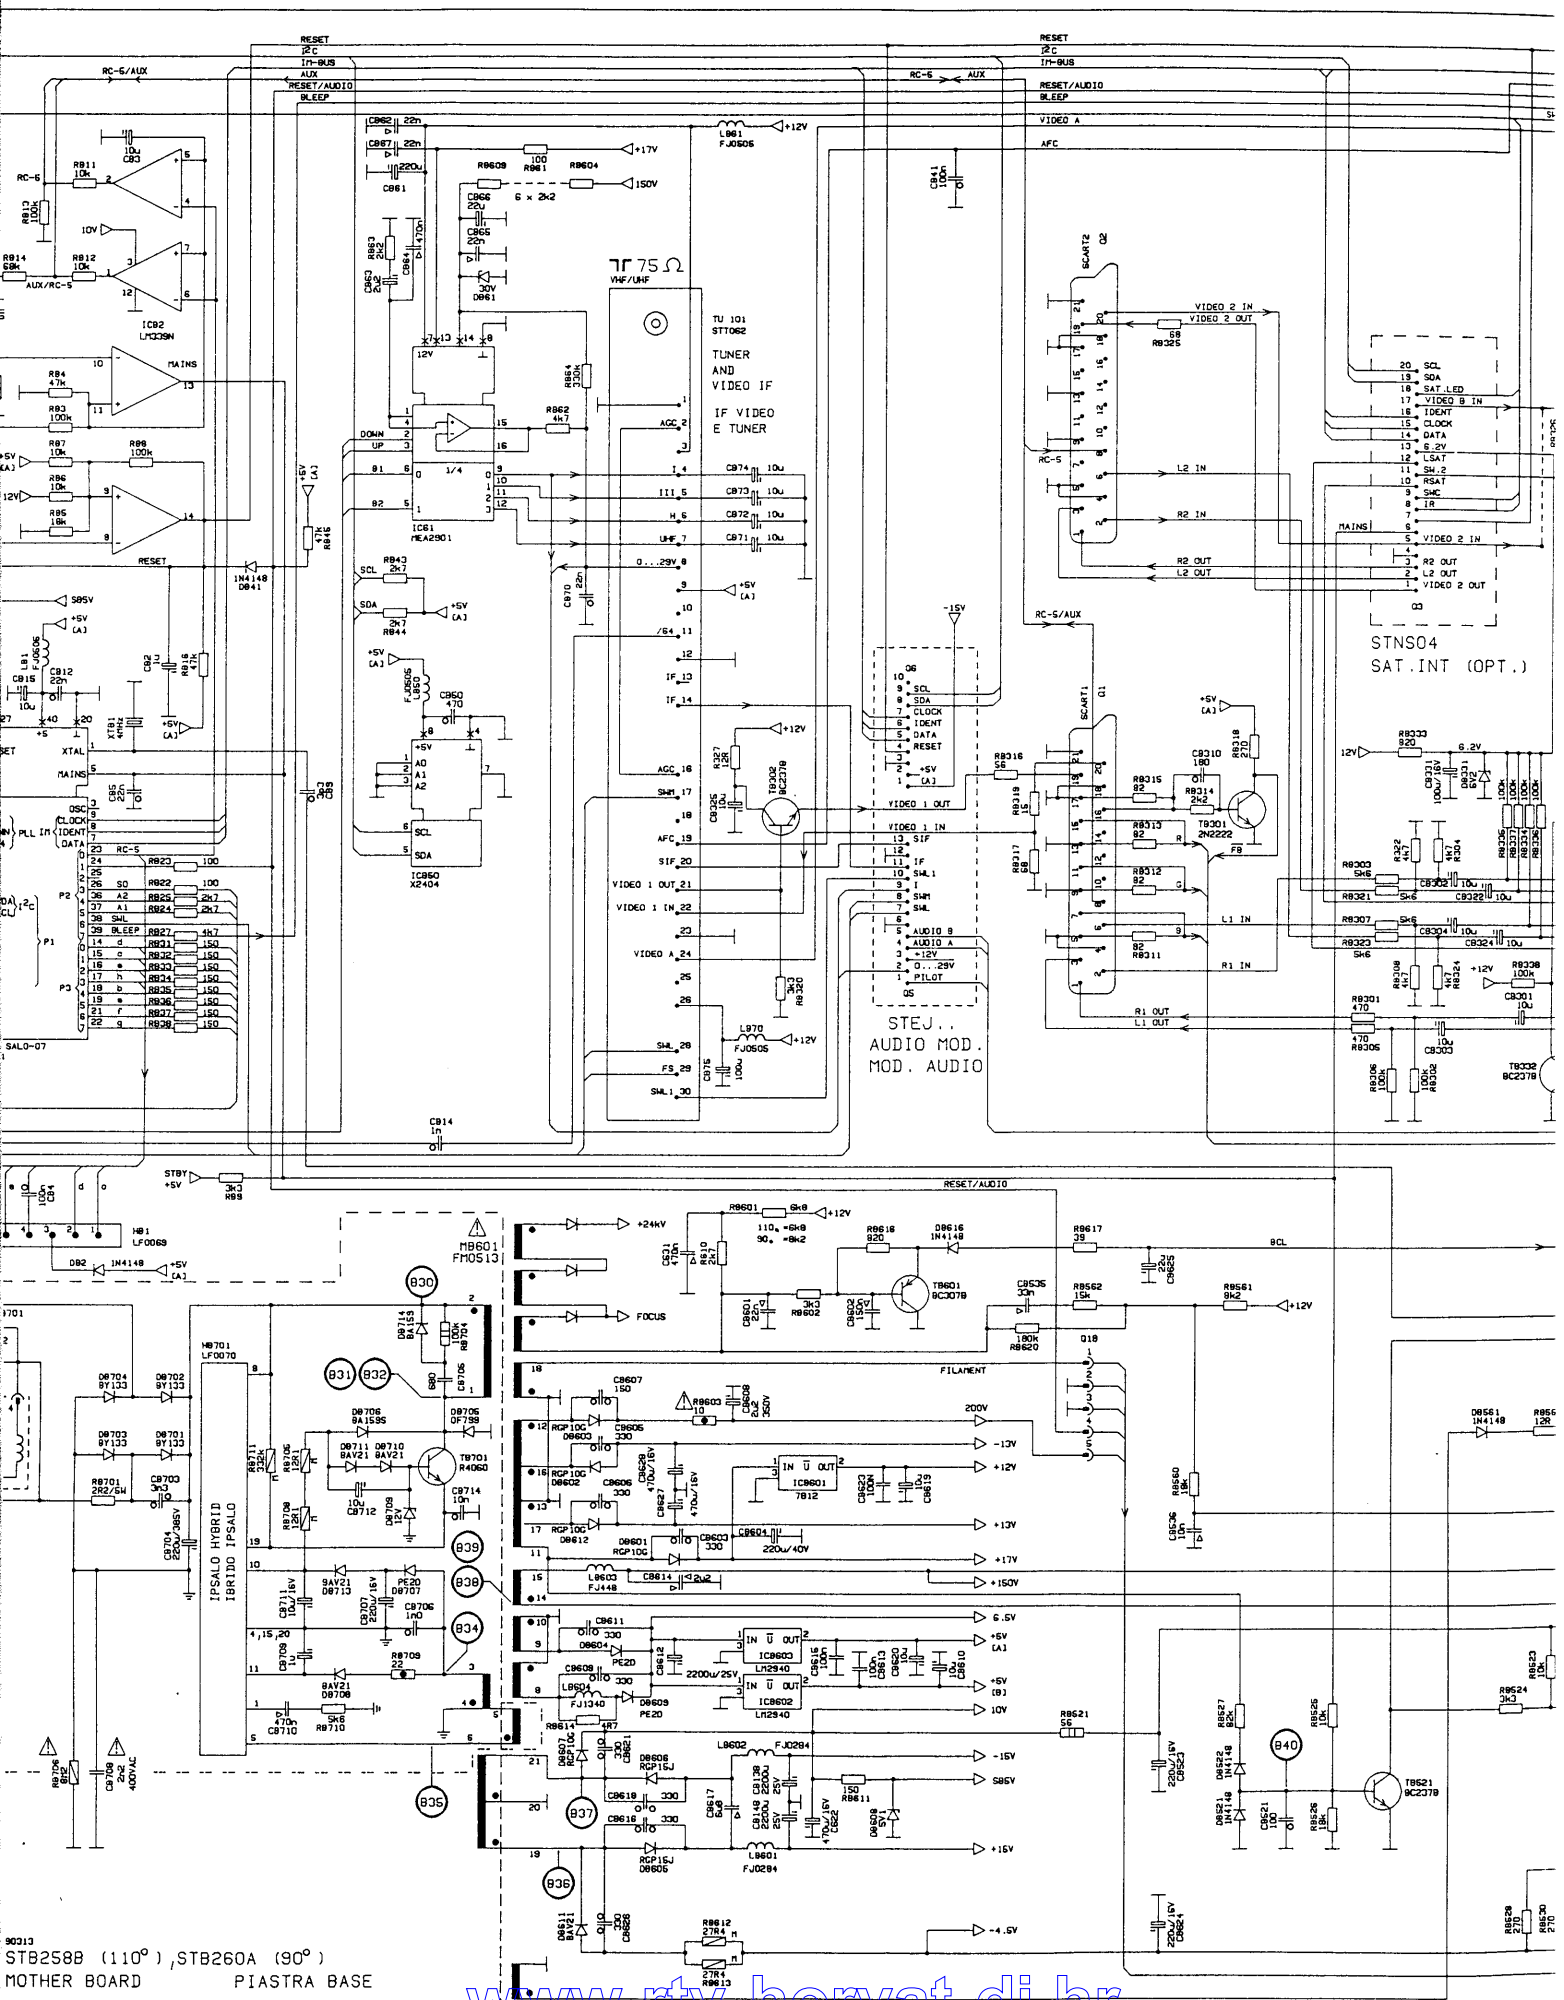

90313 STB258B (110°), STB260A (90°)
MOTHER BOARD PIASTRA BASE

STB258B (110°), STB260A (90°)
 MOTHER BOARD PIASTRA BASE

RTV servis Horvat
 Tel: ++385-31-856-637
 Tel/fax: ++385-31-856-139
 Mob: 098-788-319
 www.rtv-horvat-dj.hr