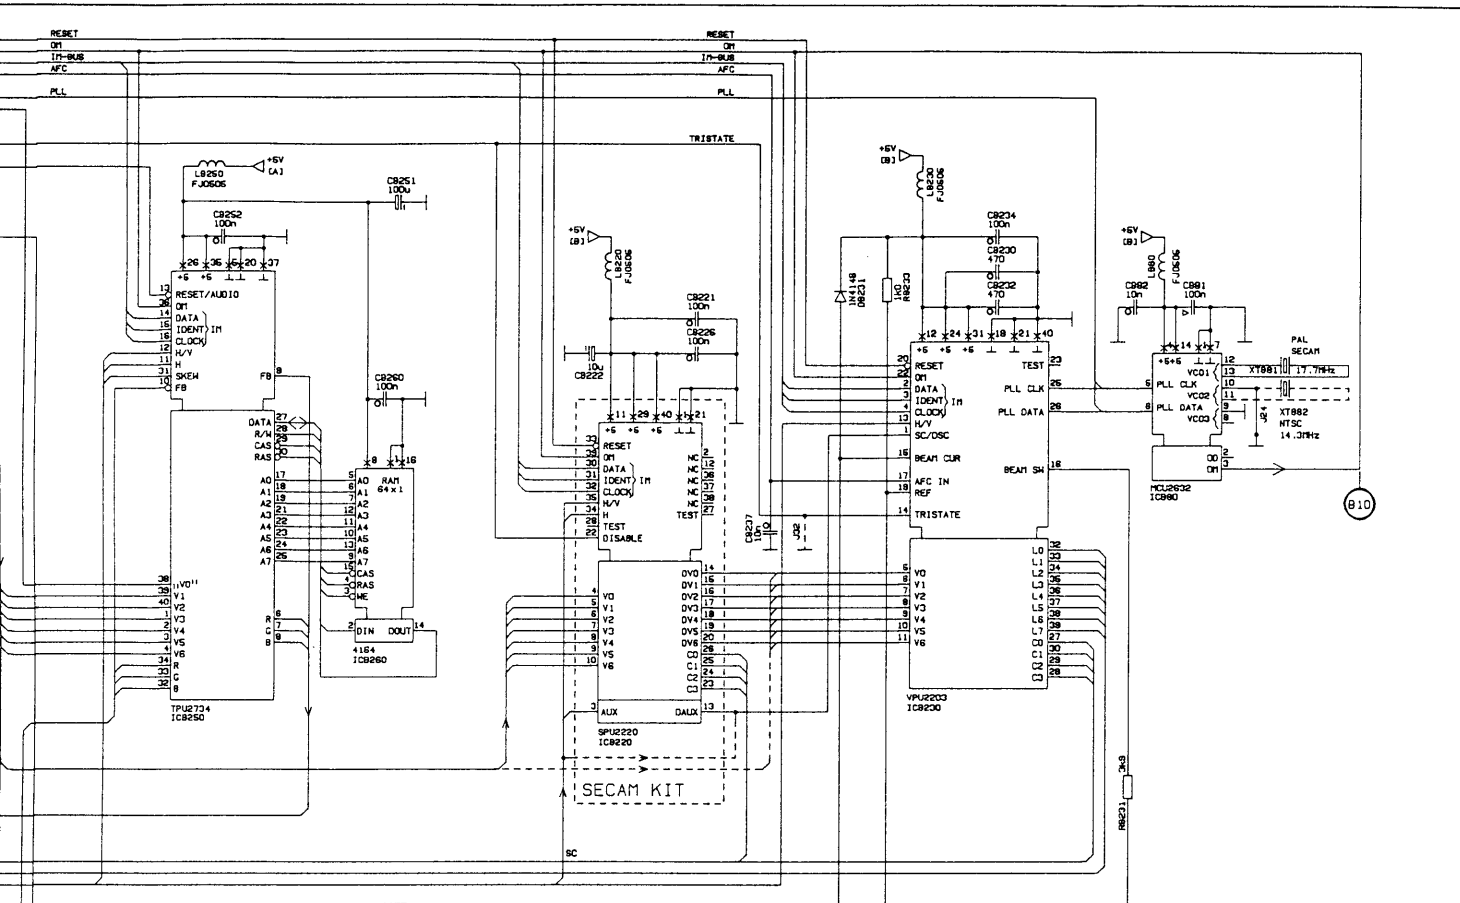

90313 STB258B (110°), STB260A (90°)
MOTHER BOARD PIASTRA BASE

STB258B (110°), STB260A (90°)
 MOTHER BOARD PIASTRA BASE

RTV servis Horvat
 Tel: ++385-31-856-637
 Tel/fax: ++385-31-856-139
 Mob: 098-788-319
 www.rtv-horvat-dj.hr